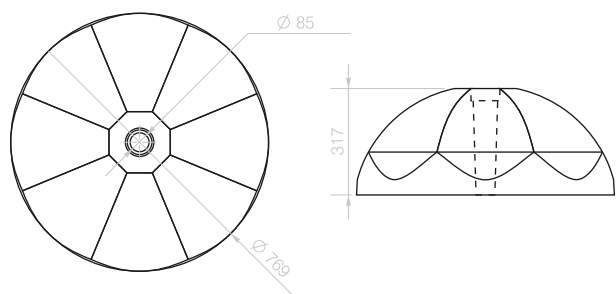

Hind 110 €/tk + km.

Hind sisaldab ka paigaldusrõngast.

TÕSTELUKK

Hind 95 €/tk + km.

VMT BETOON
KAUBABETOON JA ELEMENDID

AS VMT Beton   betoon@vmt.ee
Kaubabetoon: tel 5331 4792
Beton elemendid: tel 5331 4751

vmtbetoon.ee