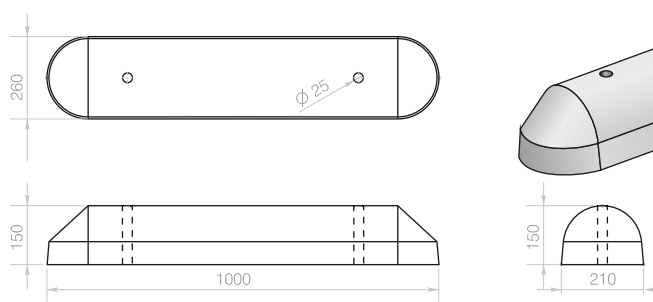

TEETÕKE

2026

Saadaval erinevate pinnaviimistlustega

60 kg

Hind 25 €/tk + km.

80 kg

Hind 45 €/tk + km.

Hind sisaldab ka paigaldusrõngast.