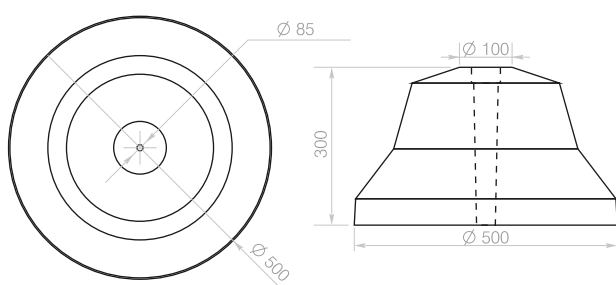

TEETÕKE

2026

Saadaval erinevate pinnaviimistlustega

60 kg

Hind 25 €/tk + km.

80 kg

Hind 45 €/tk + km.

Hind sisaldab ka paigaldusrõngast.