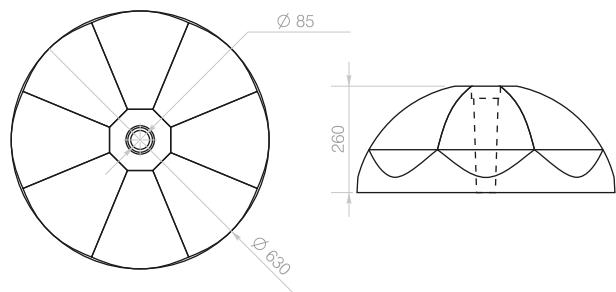

Hind 65 €/tk + km.

Hind sisaldab ka paigaldusrõngast.

240 kg