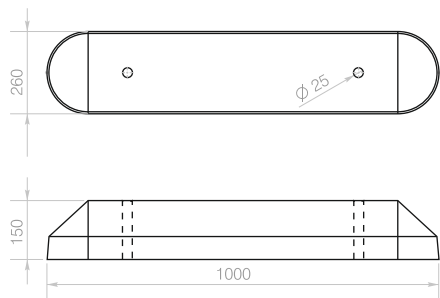

TEETÕKE

Saadaval erinevate pinnaviimistlustega

60 kg

Hind 25 €/tk + km.

80 kg

Hind 35 €/tk + km.

Hind sisaldab ka paigaldusrõngast.

130 kg