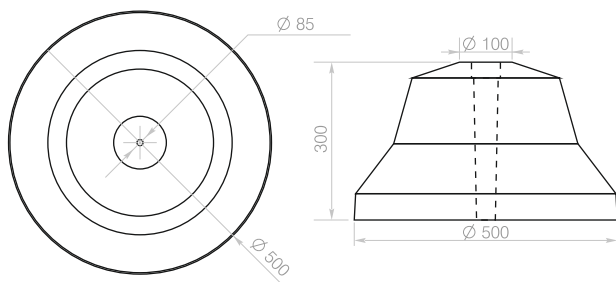

TEETÕKE

Saadaval erinevate pinnaviimistlustega

60 kg

Hind 25 €/tk + km.

80 kg

Hind 35 €/tk + km.

Hind sisaldab ka paigaldusrõngast.

130 kg