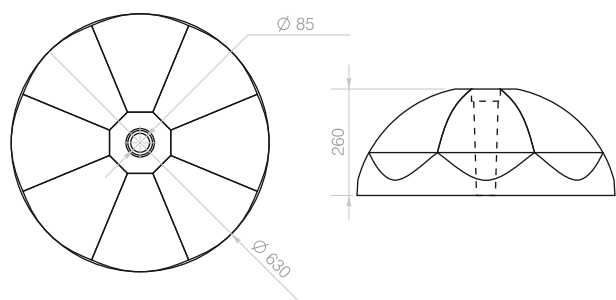

TEETÕKE

Saadaval erinevate pinnaviimistlustega

60 kg

Hind 25 €/tk + km.

80 kg

Hind 35 €/tk + km.

Hind sisaldab ka paigaldusrõngast.

130 kg