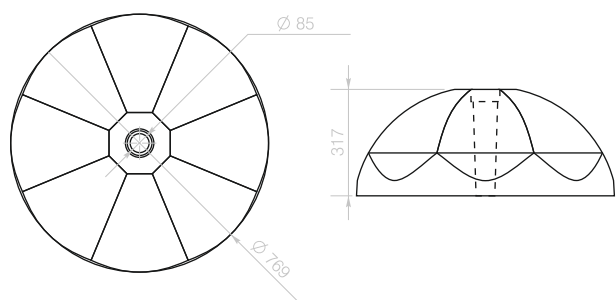

Hind 110 €/tk + km.

Hind sisaldab ka paigaldusrõngast.

VMT BETOON
KAUBABETOON JA ELEMENDID

AS VMT Betoon   betoon@vmt.ee
Kaubabetoon: tel 5331 4792
Betoon elemendid: tel 5331 4751

vmtbetoon.ee